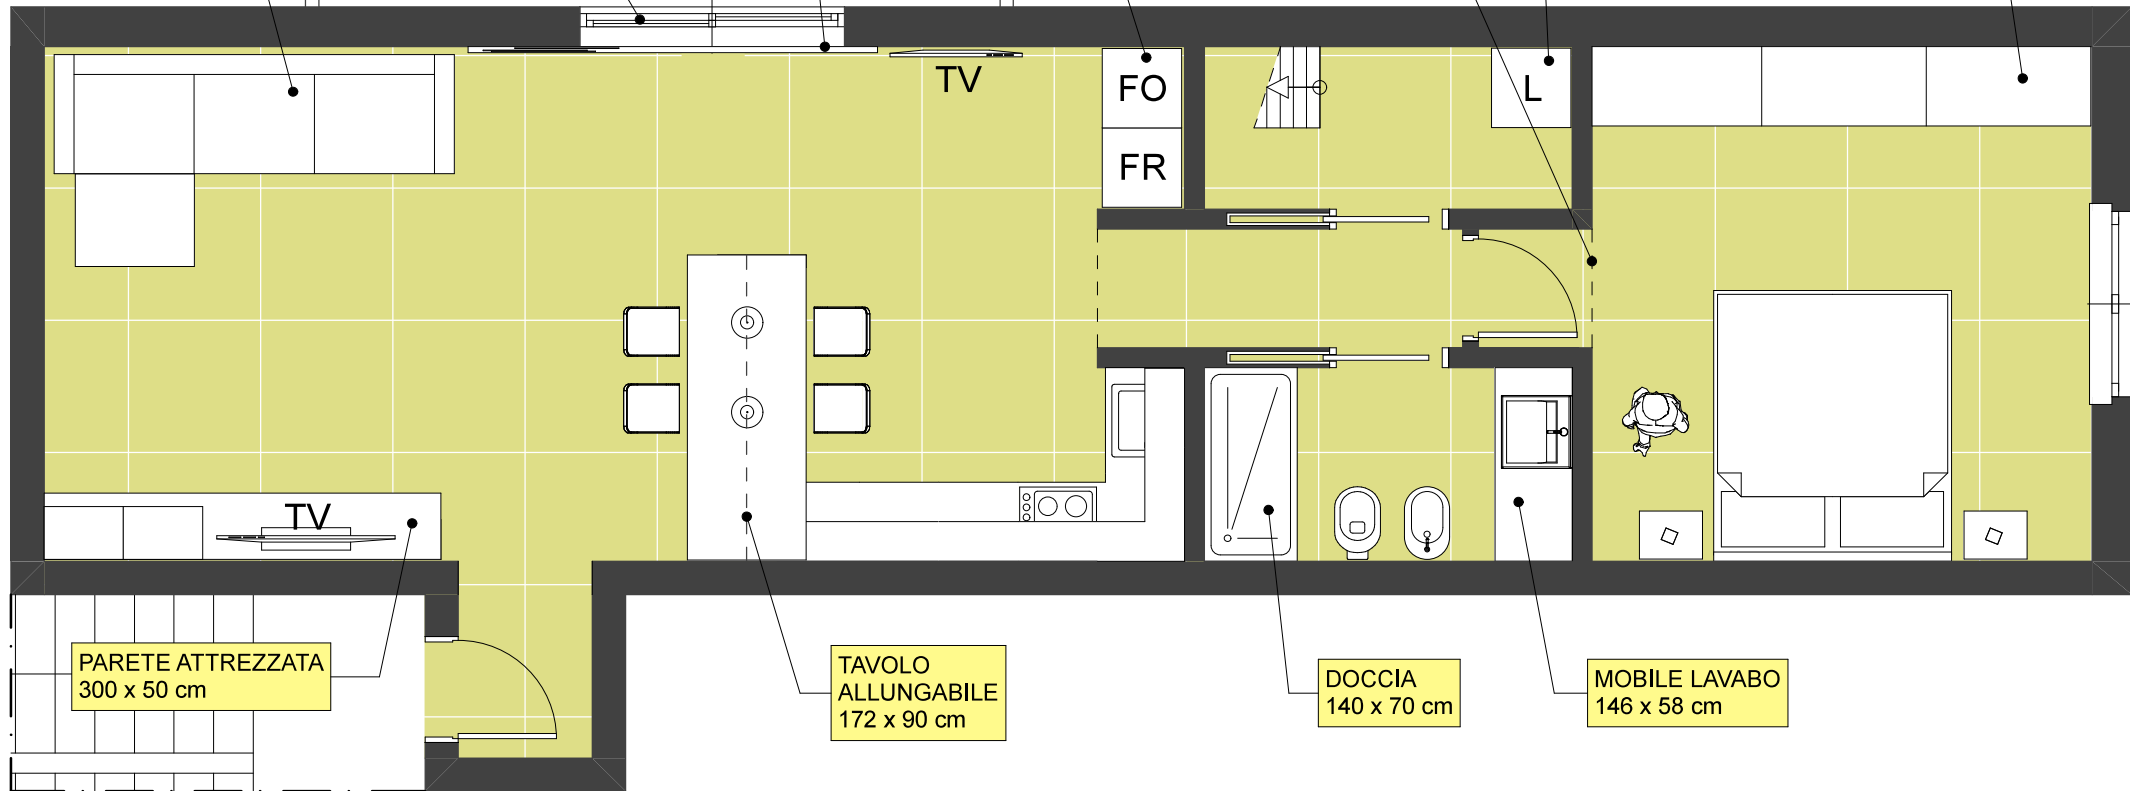

DIVANO con
CHAISE LONGUE
300 x 155 cm

PORTA-FINESTRA
SCORREVOLE

TENDE A PANNELLI
GIAPPONESI

COLONNE
FORNO + FRIGO
60 x 60 cm

CONTROSOFFITTO
RIBASSATO +
FARETTI

LAVATRICE

ARMADIO
A MURO
377 x 60 cm

PARETE ATTREZZATA
300 x 50 cm

TAVOLO
ALLUNGABILE
172 x 90 cm

DOCCIA
140 x 70 cm

MOBILE LAVABO
146 x 58 cm